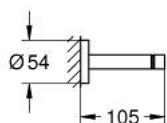

### DESCRIEREA PRODUSULUI

- Colour: matte black
- material: metal
- 654 mm (lungime utilă 600 mm)
- fixare de perete ascunsă
- finisaj GROHE Long-Life
- suitable for screwing (including screws and dowels)