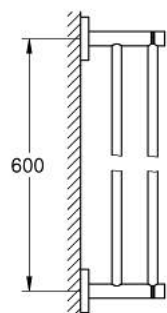

## 10 247 324 30 ESSENTIALS SUPORT DUBLU PENTRU PROSOP

### DESCRIEREA PRODUSULUI

- Colour: matte black
- material: metal
- 654 mm (lungime utilă 600 mm)
- fixare de perete ascunsă
- finisaj GROHE Long-Life
- suitable for screwing (including screws and dowels)